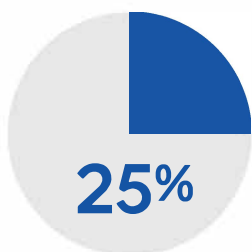

НИУ ВШЭ НОВАТОРСКИЙ

**МОДУЛЬНАЯ СИСТЕМА, ВЫБОР
ИНДИВИДУАЛЬНОЙ ТРАЕКТОРИИ ОБУЧЕНИЯ
И ОБЯЗАТЕЛЬНАЯ ПРОЕКТНАЯ
ДЕЯТЕЛЬНОСТЬ**

учебных курсов — общие для четырех кампусов университета

ЕДИНЫЙ ТРЕК

«магистратура — аспирантура»

DATA CULTURE

модуль работы с цифровыми данными для студентов всех образовательных программ VR-технологии на лекционных занятиях и онлайн-курсах

17 ОНЛАЙН- ПРОГРАММ ВЫСШЕГО ОБРАЗОВАНИЯ

4 программы бакалавриата и 13 программ магистратуры в 2022 году

МОДУЛИ,

которые добавляют направления в профессиональное развитие студента — майноры, мажорного — внутри программы

MICRODEGREE

получение дополнительной квалификации сверх программы

ЦИФРОВАЯ ЭКОСИСТЕМА

SmartPoint соединяет студента со всеми службами и сотрудниками Вышки